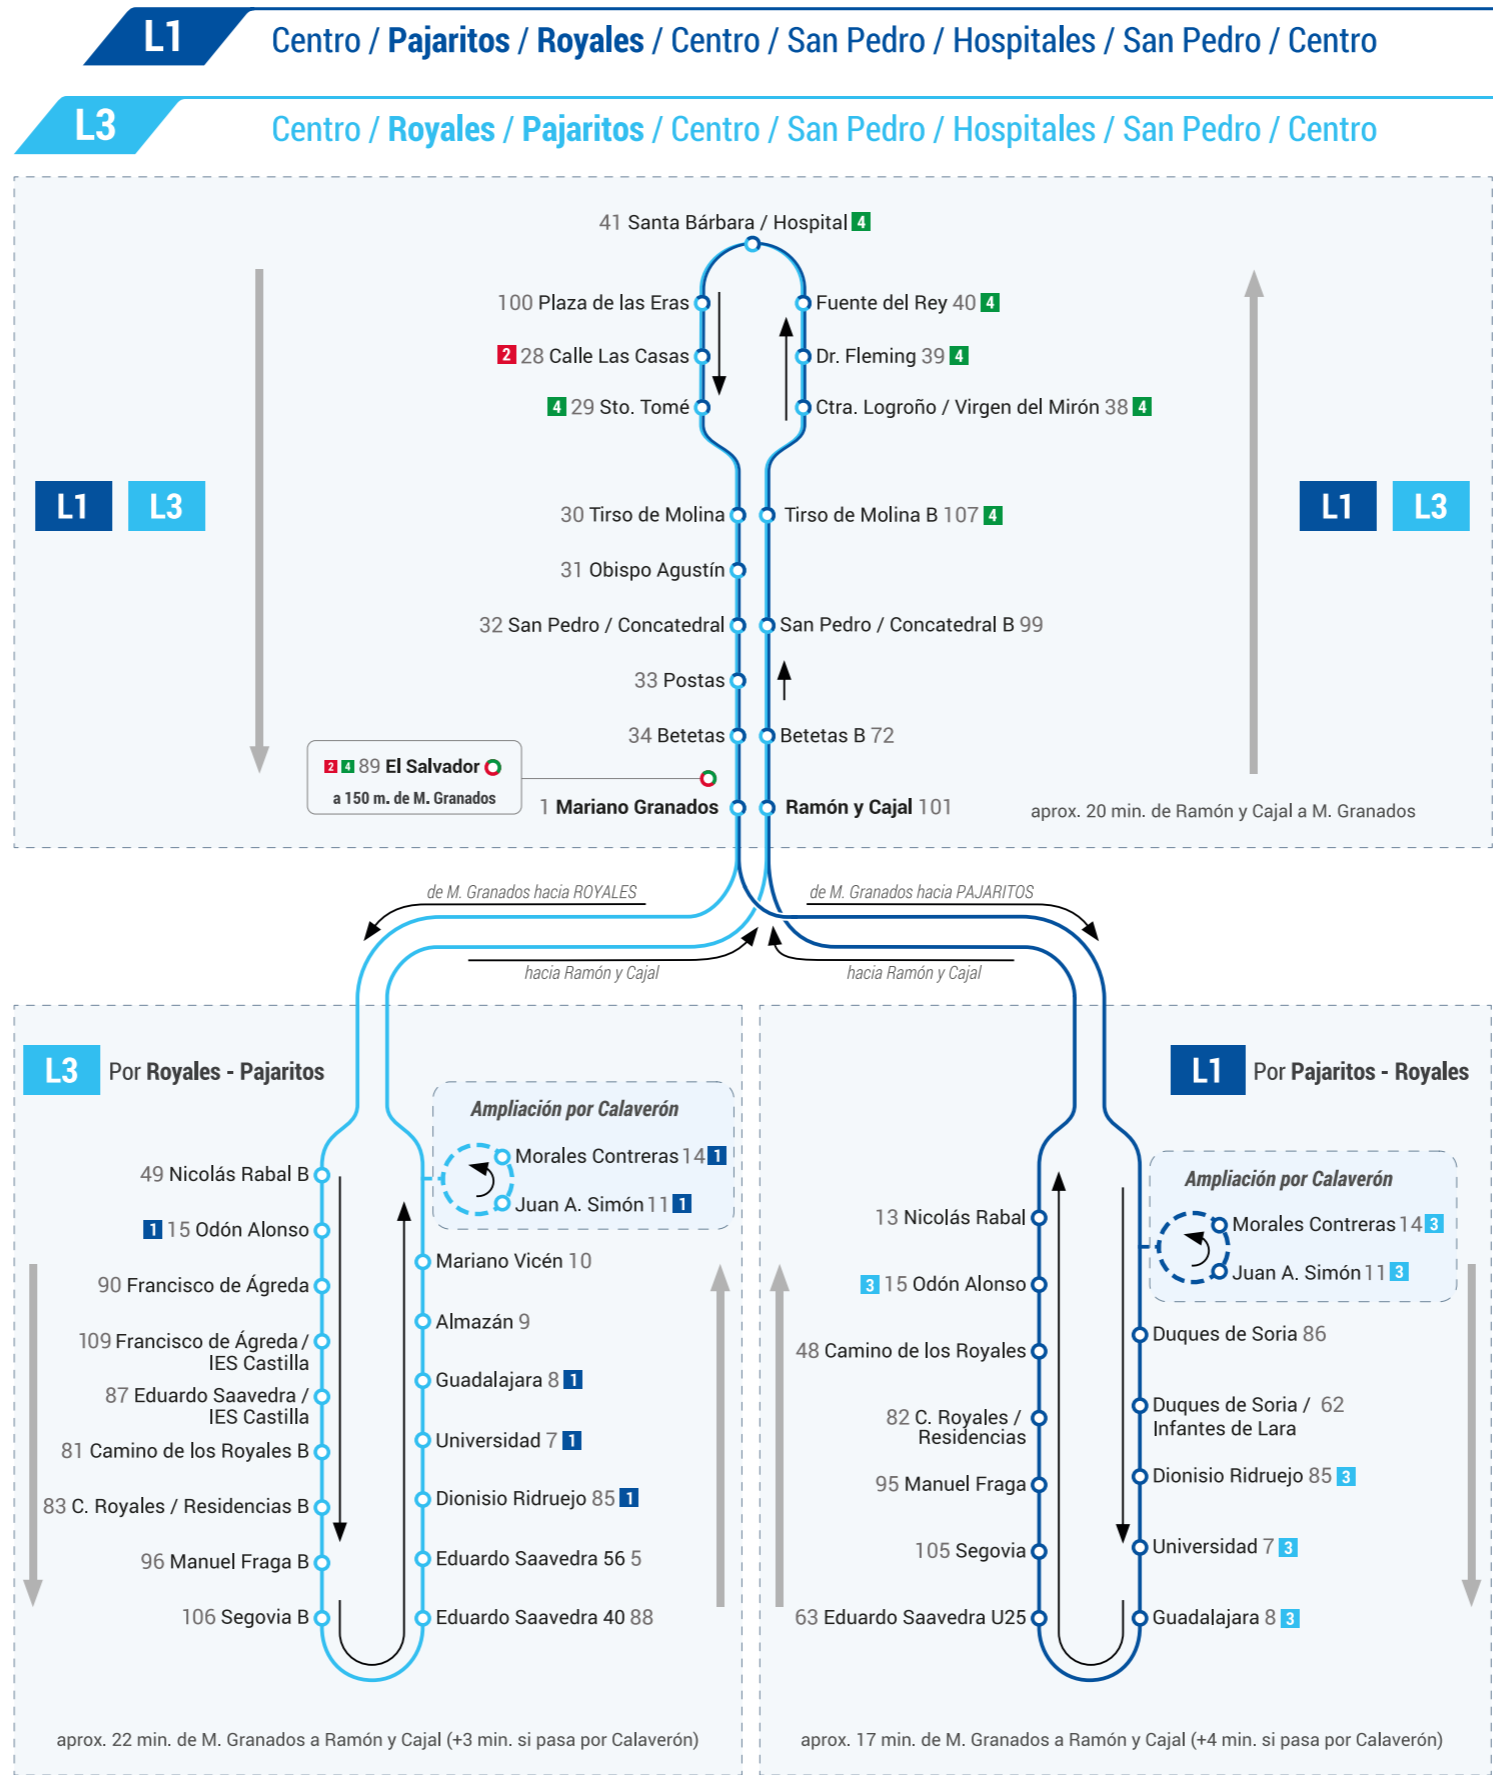

# ¿Sabías que...?

Todas las líneas pasan por el **centro de la ciudad**.

Todas las líneas pasan por el **Hospital Santa Bárbara**.

Las líneas 1, 3 y 4 pasan por el **Hospital Virgen del Mirón**.

Ahora tienes más **trayectos directos** de ida y vuelta combinando líneas.

El **transbordo** entre distintas líneas es **gratuito** durante 40 minutos.

Las líneas 1 y 3 **son la misma línea** entre Ramón y Cajal y Mariano Granados.

Las líneas 1 y 3 **recorren las mismas zonas** de la ciudad entre Mariano Granados y Ramón y Cajal pero en dirección opuesta. Si tu autobús acaba de pasar, el siguiente será el de la otra línea en la parada y dirección opuestas.

La línea 4E, da servicio al **polígono** y al barrio de **Las Casas**.

Salidas de: HORARIOS LABORABLES.

	L1	L3	L1	L3	L1	L3	L1	L3	L1	L3
Plaza Mariano Granados	7:09*	7:22*	7:50	8:09	8:33*	9:00	9:20	9:50	10:05*	10:40
	10:55*	11:30	11:45	12:20*	12:35*	13:10	13:25*	14:00	14:15*	14:50*
	15:05*	15:40	15:55	16:29	16:45*	17:17*	17:35*	18:05	18:25*	18:58
	19:15*	19:47*	20:05*	20:37	20:55*	21:27	21:45*	22:17*		