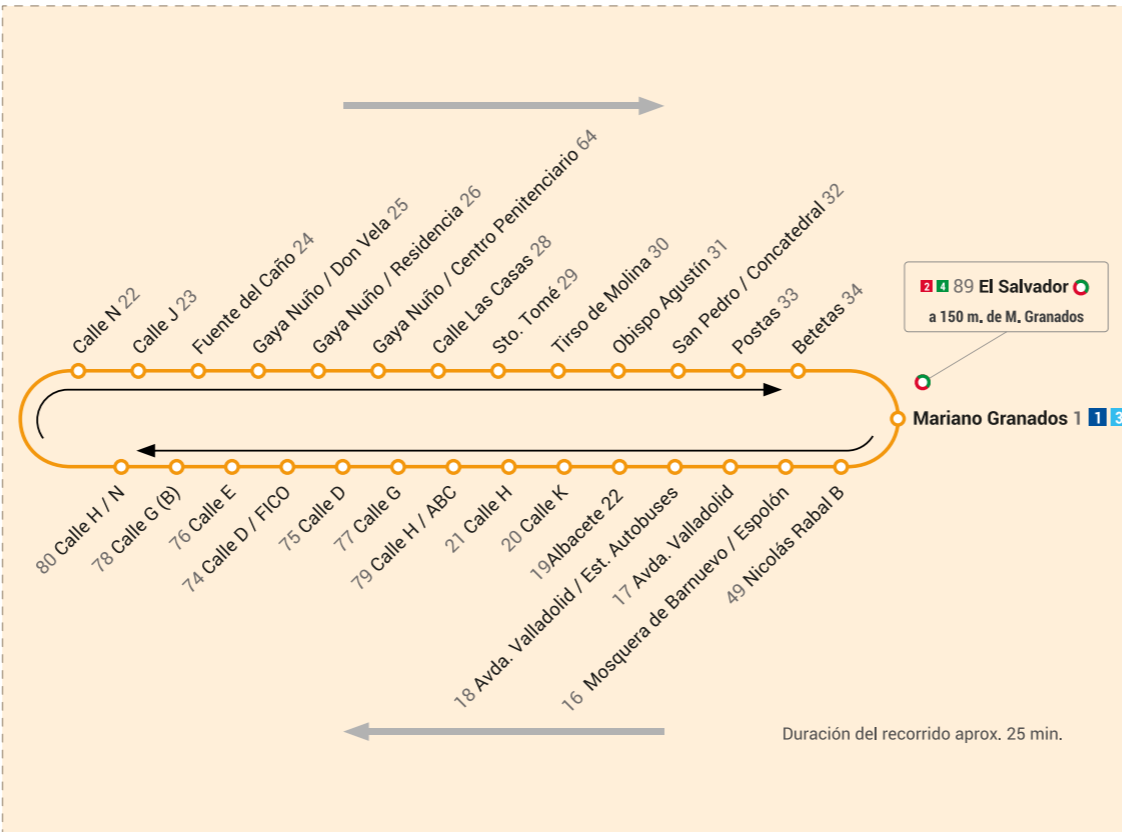

EX Línea Expres Polígono