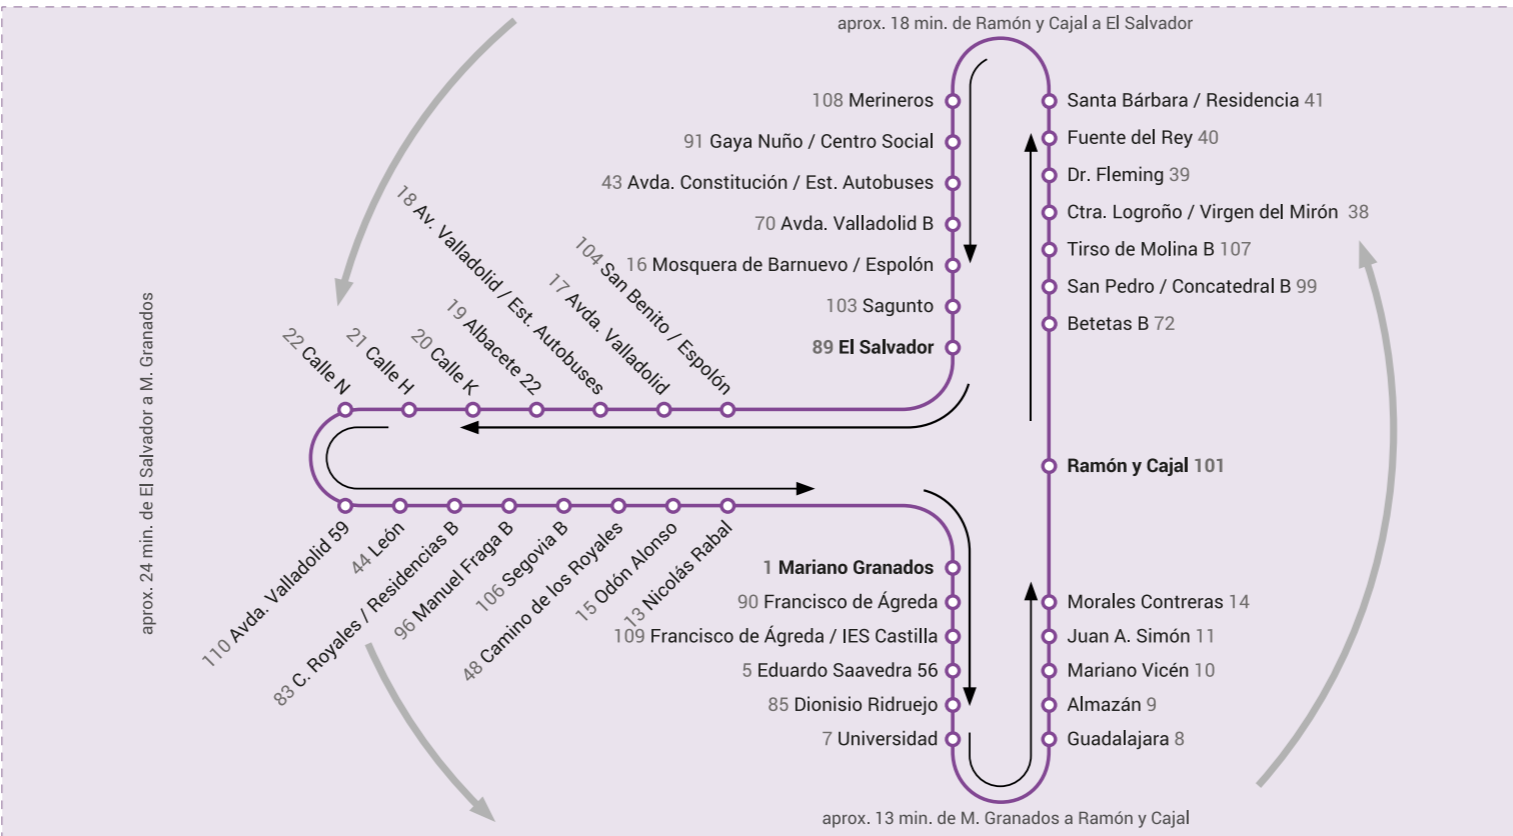

C Circular Festivos Centro (El Salvador) / Barriada / Tejera / Royales / Centro (M. Granados) / Pajaritos / Calaverón / Centro (Ramón y Cajal) / San Pedro / Hospitales / Est. Autobuses

Salidas de:	HORARIOS DOMINGOS Y FESTIVOS. Laborables y sábados sin servicio.													
Pza. El Salvador	8:20	9:20	10:20	11:20	12:20	13:20	14:20	15:20	16:20	17:20	18:20	19:20	20:20	21:20
Pza. Mariano Granados	8:49	9:49	10:49	11:49	12:49	13:49	14:49	15:49	16:49	17:49	18:49	19:49	20:49	21:49
Ramón y Cajal	9:02	10:02	11:02	12:02	13:02	14:02	15:02	16:02	17:02	18:02	19:02	20:02	21:02	22:02