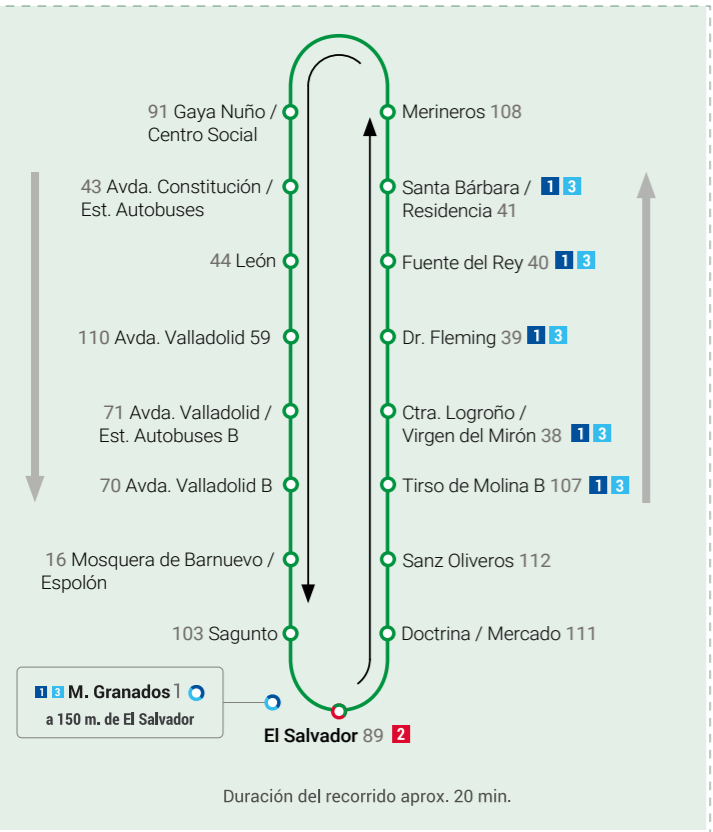

# ¿Sabías que...?

Todas las líneas pasan por el **centro de la ciudad**.

Todas las líneas pasan por el **Hospital Santa Bárbara**.

Las líneas 1, 3 y 4 pasan por el **Hospital Virgen del Mirón**.

Ahora tienes más **trayectos directos** de ida y vuelta combinando líneas.

La línea 4E, da servicio al **polígono** y al barrio de **Las Casas**.

## L4 Centro / Hospitales / Est. Autobuses / Centro

## EX Línea Expres Polígono