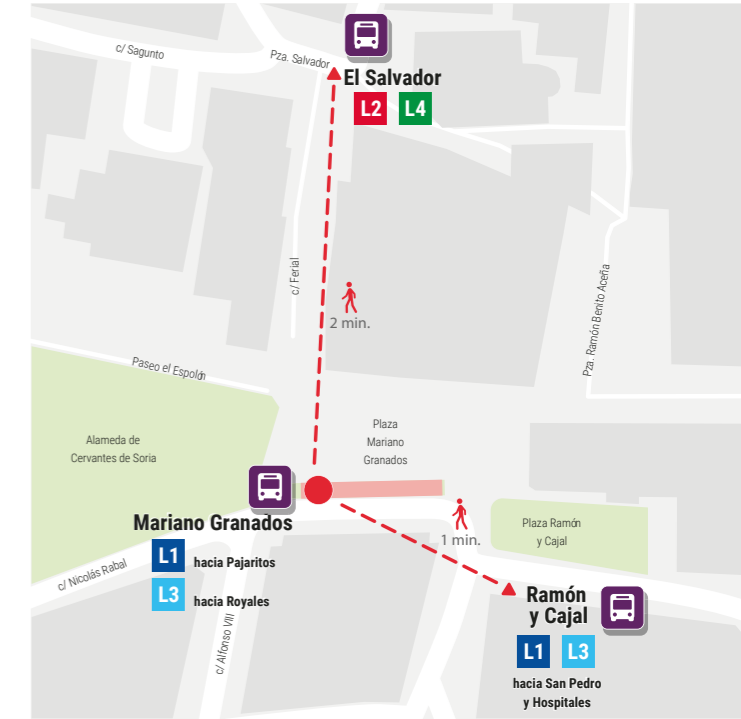

# ¿Sabías que...?

Todas las líneas pasan por el **centro de la ciudad**.

Todas las líneas pasan por el **Hospital Santa Bárbara**.

Las líneas 1, 3 y 4 pasan por el **Hospital Virgen del Mirón**.

Ahora tienes más **trayectos directos** de ida y vuelta combinando líneas.

El **transbordo** entre distintas líneas es **gratuito** durante 40 minutos.

Las líneas 1 y 3 **son la misma línea** entre Ramón y Cajal y Mariano Granados.

Las líneas 1 y 3 **recorren las mismas zonas** de la ciudad entre Mariano Granados y Ramón y Cajal pero en dirección opuesta. Si tu autobús acaba de pasar, el siguiente será el de la otra línea en la parada y dirección opuestas.

La línea 4E, da servicio al **polígono** y al barrio de **Las Casas**.

## C Circular Festivos Centro (El Salvador) / Barriada / Tejera / Royales / Centro (M. Granados) / Pajaritos / Calaverón / Centro (Ramón y Cajal) / San Pedro / Hospitales / Est. Autobuses

Salidas de:	HORARIOS DOMINGOS Y FESTIVOS. Laborables y sábados sin servicio.													
Pza. El Salvador	8:20	9:20	10:20	11:20	12:20	13:20	14:20	15:20	16:20	17:20	18:20	19:20	20:20	21:20
Pza. Mariano Granados	8:49	9:49	10:49	11:49	12:49	13:49	14:49	15:49	16:49	17:49	18:49	19:49	20:49	21:49
Ramón y Cajal	9:02	10:02	11:02	12:02	13:02	14:02	15:02	16:02	17:02	18:02	19:02	20:02	21:02	22:02