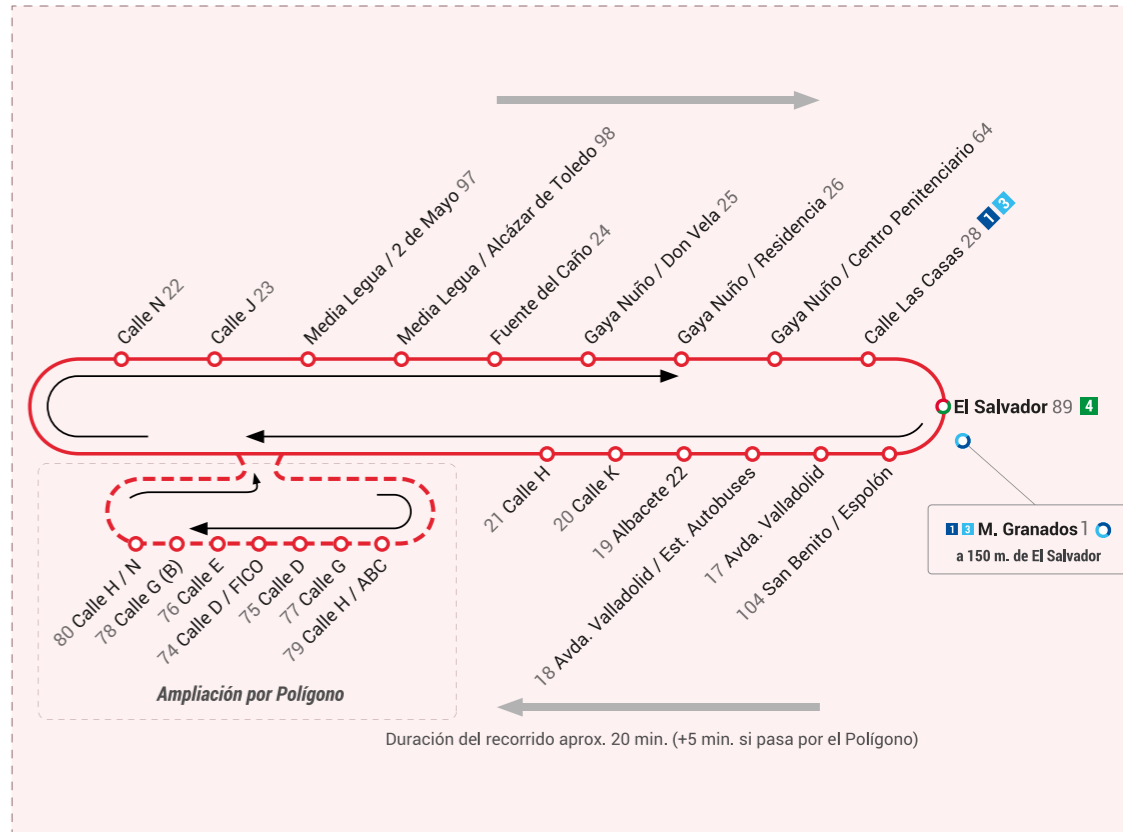

L2 Centro / Barriada / Tejera / Polígono / Sta. Bárbara / Centro

L4	L4E
Salidas de: HORARIOS LABORABLES.	Salidas de: HORARIOS LABORABLES.
Pza. El Salvador 8:10 8:40 9:10 10:15 10:45 11:15 11:45 12:15 12:45 13:15 13:45 14:50	Pza. El Salvador 7:40 9:40 14:22 15:20

Salidas de:	HORARIOS LABORABLES Y SÁBADOS. Domingos y festivos sin servicio.			
Plaza Mariano Granados	5:35	6:05	6:35	7:05

Salidas de:	HORARIOS LABORABLES Y SÁBADOS. Domingos y festivos sin servicio.												
Pza. El Salvador	7:35	8:00	8:20	8:45	9:10	9:35	9:55	10:20	10:40	11:05	11:25	11:50	12:15
	12:40	13:05	13:30*	14:00*	14:30	14:50	15:10	15:30	15:50	16:10	16:30	16:50	17:15
	17:35	17:55	18:20	18:40	19:00	19:25	19:45	20:05	20:30	20:50	21:10	21:35*	22:05*

Sábados, domingos y festivos sin servicio.