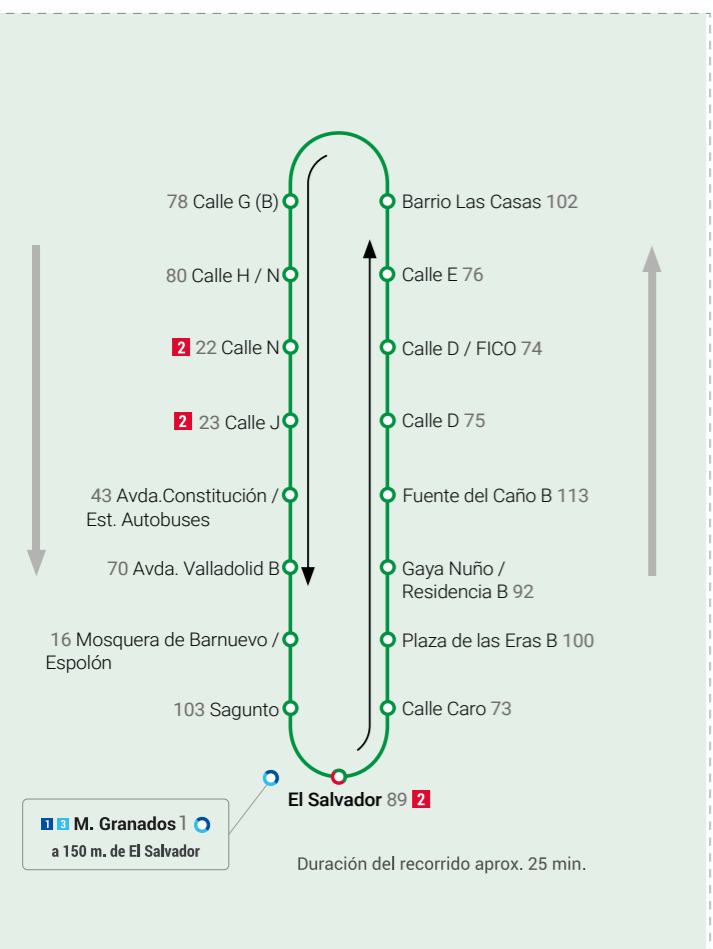

4E El Salvador / Polígono / Barrio de Las Casas