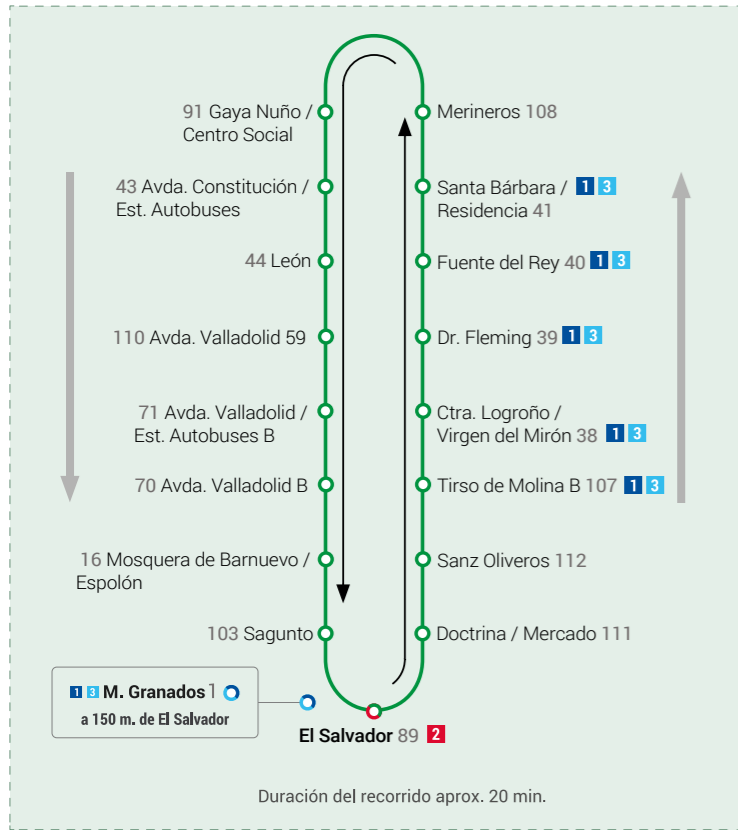

¿Sabías que...?

Todas las líneas pasan por el **centro de la ciudad**.

Todas las líneas pasan por el **Hospital Santa Bárbara**.

Las líneas 1, 3 y 4 pasan por el **Hospital Virgen del Mirón**.

Ahora tienes más **trayectos directos** de ida y vuelta combinando líneas.

Salidas de: **HORARIOS SÁBADOS. Línea 3 sin servicio.**

	L1	L1	L1	L1	L1	L1	L1	L1	L1	L1
Plaza Mariano Granados	7:09*	7:50	8:33*	9:20	10:05*	10:55*	11:45	12:35*	13:25*	14:15*
	15:55	16:45*	17:35*	18:25*	19:15*	20:05*	20:55*	21:45*		

*Hacen prolongación por Calaverón

Domingos y festivos sin servicio.

Salidas de: **HORARIOS LABORABLES.**

	L1	L3	L1	L3	L1	L3	L1	L3	L1	L3
Ramón y Cajal	7:29	7:46	8:08	8:33	8:55	9:23	9:39	10:14	10:27	11:03
	11:17	11:53	12:06	12:44	12:59	13:33	13:49	14:23	14:39	15:14
	15:29	16:03	16:16	16:52	17:09	17:41	17:59	18:31	18:49	19:21
	19:39	20:11	20:29	21:00	21:19	21:51	22:09	22:41		

Además consulta tu saldo y movimientos cuando quieras en el apartado "Movimientos".

L4 Centro / Hospitales / Est. Autobuses / Centro

L4	L4E
Salidas de: HORARIOS LABORABLES.	Salidas de: HORARIOS LABORABLES.
Pza. El Salvador 8:10 8:40 9:10 10:15 10:45 11:15 11:45 12:15 12:45 13:15 13:45 14:50	Pza. El Salvador 7:40 9:40 14:22 15:20