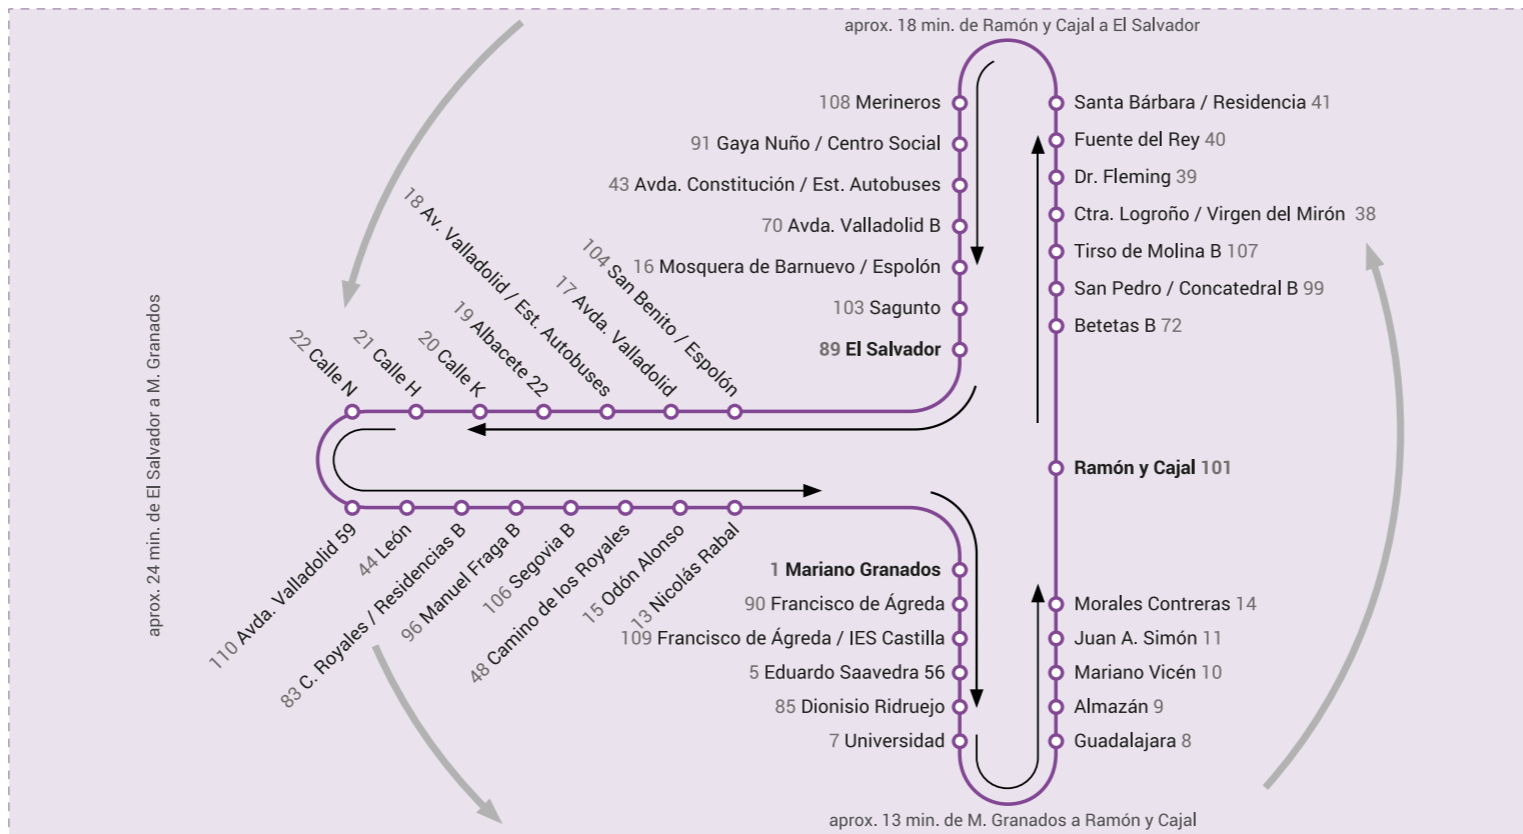

Salidas de: **HORARIOS SÁBADOS. Línea 3 sin servicio.**

	L1	L1	L1	L1	L1	L1	L1	L1	L1	L1
Plaza Mariano Granados	7:09*	7:50	8:33*	9:20	10:05*	10:55*	11:45	12:35*	13:25*	14:15*
	15:55	16:45*	17:35*	18:25*	19:15*	20:05*	20:55*	21:45*		

Sábados, domingos y festivos sin servicio.

4E El Salvador / Polígono / Barrio de Las Casas

EX Línea Expres Polígono

Salidas de: HORARIOS LABORABLES Y SÁBADOS. Domingos y festivos sin servicio.

Plaza Mariano Granados	5:35	6:05	6:35	7:05
------------------------	------	------	------	------

L2 Centro / Barriada / Tejera / Polígono / Sta. Bárbara / Centro

Salidas de: HORARIOS LABORABLES Y SÁBADOS. Domingos y festivos sin servicio.

Pza. El Salvador	7:35	8:00	8:20	8:45	9:10	9:35	9:55	10:20	10:40	11:05	11:25	11:50	12:15
	12:40	13:05	13:30*	14:00*	14:35	15:00	15:25	15:45	16:05	16:30	16:55	17:15	17:40
	18:05	18:25	18:50	19:15	19:40	20:05	20:30	20:55	21:15	21:35*	22:05*		

Salidas de: HORARIOS DOMINGOS Y FESTIVOS. Laborables y sábados sin servicio.

Pza. El Salvador	8:20	9:20	10:20	11:20	12:20	13:20	14:20	15:20	16:20	17:20	18:20	19:20	20:20	21:20
Pza. Mariano Granados	8:49	9:49	10:49	11:49	12:49	13:49	14:49	15:49	16:49	17:49	18:49	19:49	20:49	21:49
Ramón y Cajal	9:02	10:02	11:02	12:02	13:02	14:02	15:02	16:02	17:02	18:02	19:02	20:02	21:02	22:02