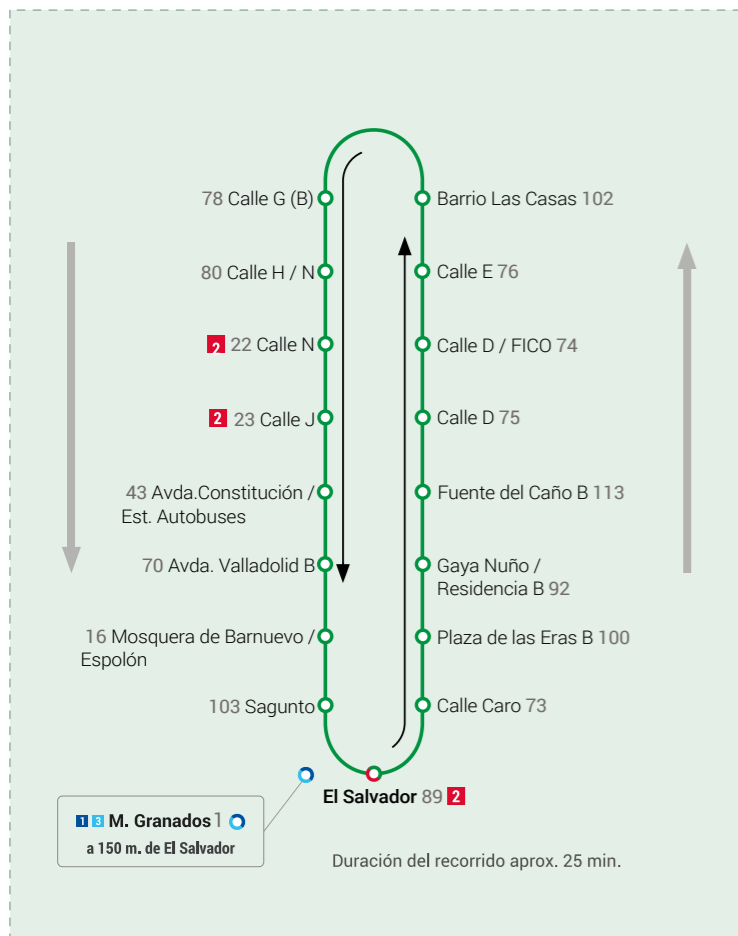

¿Sabías que...?

Todas las líneas pasan por el **centro de la ciudad**.

Todas las líneas pasan por el **Hospital Santa Bárbara**.

Las líneas 1, 3 y 4 pasan por el **Hospital Virgen del Mirón**.

Ahora tienes más **trayectos directos** de ida y vuelta combinando líneas.

Además consulta tu saldo y movimientos cuando quieras en el apartado "Movimientos".

L4 Centro / Hospitales / Est. Autobuses / Centro

L4	L4E
Salidas de: HORARIOS LABORABLES.	Salidas de: HORARIOS LABORABLES.
Pza. El Salvador 8:10 8:40 9:10 10:15 10:45 11:15 11:45 12:15 12:45 13:15 13:45 14:50	Pza. El Salvador 7:40 9:40 14:22 15:20

Sábados, domingos y festivos sin servicio.

4E El Salvador / Polígono / Barrio de Las Casas

EX Línea Expres Polígono

Salidas de: HORARIOS LABORABLES Y SÁBADOS. Domingos y festivos sin servicio.

Plaza Mariano Granados	5:35	6:05	6:35	7:05
------------------------	------	------	------	------

Salidas de: HORARIOS DOMINGOS Y FESTIVOS. Laborables y sábados sin servicio.

Pza. El Salvador	8:20	9:20	10:20	11:20	12:20	13:20	14:20	15:20	16:20	17:20	18:20	19:20	20:20	21:20
Pza. Mariano Granados	8:49	9:49	10:49	11:49	12:49	13:49	14:49	15:49	16:49	17:49	18:49	19:49	20:49	21:49
Ramón y Cajal	9:02	10:02	11:02	12:02	13:02	14:02	15:02	16:02	17:02	18:02	19:02	20:02	21:02	22:02