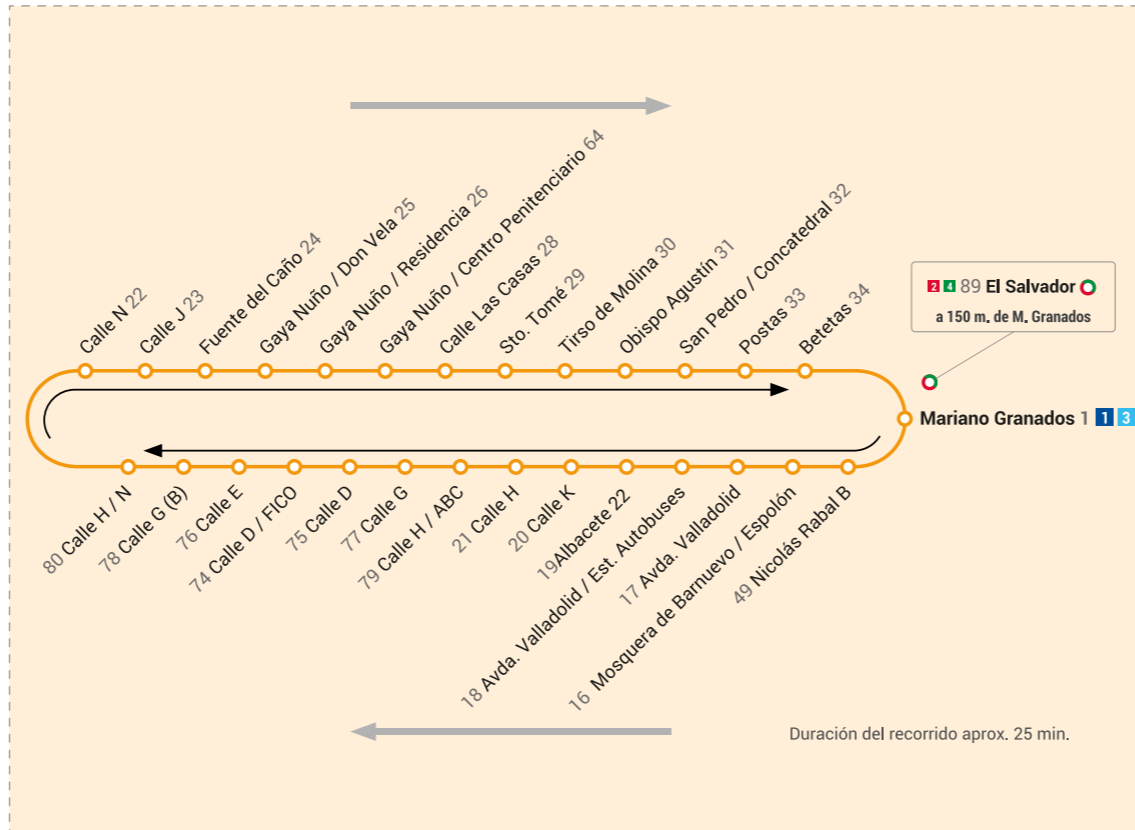

EX Línea Expres Polígono

Salidas de: HORARIOS LABORABLES Y SÁBADOS. Domingos y festivos sin servicio.

Plaza Mariano Granados	5:35	6:05	6:35	7:05