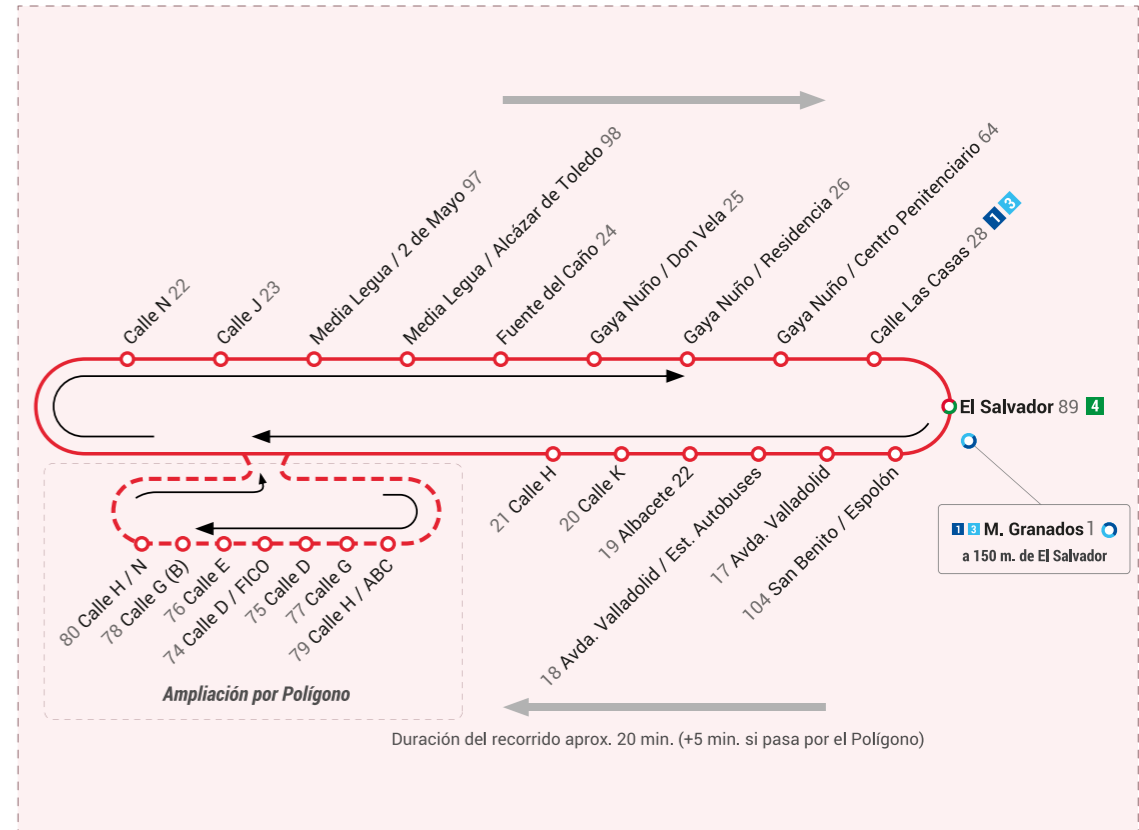

¿Sabías que...?

Todas las líneas pasan por el **centro de la ciudad**.

Todas las líneas pasan por el **Hospital Santa Bárbara**.

Las líneas 1, 3 y 4 pasan por el **Hospital Virgen del Mirón**.

Ahora tienes más **trayectos directos** de ida y vuelta combinando líneas.

El **transbordo** entre distintas líneas es **gratuito** durante 40 minutos.

Las líneas 1 y 3 **son la misma línea** entre Ramón y Cajal y Mariano Granados.

Las líneas 1 y 3 **recorren las mismas zonas** de la ciudad entre Mariano Granados y Ramón y Cajal pero en dirección opuesta. Si tu autobús acaba de pasar, el siguiente será el de la otra línea en la parada y dirección opuestas.

Sábados, domingos y festivos sin servicio.

4E El Salvador / Polígono / Barrio de Las Casas

EX Línea Expres Polígono

Salidas de: HORARIOS LABORABLES Y SÁBADOS. Domingos y festivos sin servicio.

Plaza Mariano Granados	5:35	6:05	6:35	7:05
------------------------	------	------	------	------

L2 Centro / Barriada / Tejera / Polígono / Sta. Bárbara / Centro

Salidas de: HORARIOS LABORABLES Y SÁBADOS. Domingos y festivos sin servicio.

Pza. El Salvador	7:35	8:00	8:20	8:45	9:10	9:35	9:55	10:20	10:40	11:05	11:25	11:50	12:15
	12:40	13:05	13:30*	14:00*	14:35	15:00	15:25	15:45	16:05	16:30	16:55	17:15	17:40
	18:05	18:25	18:50	19:15	19:40	20:05	20:30	20:55	21:15	21:35*	22:05*		