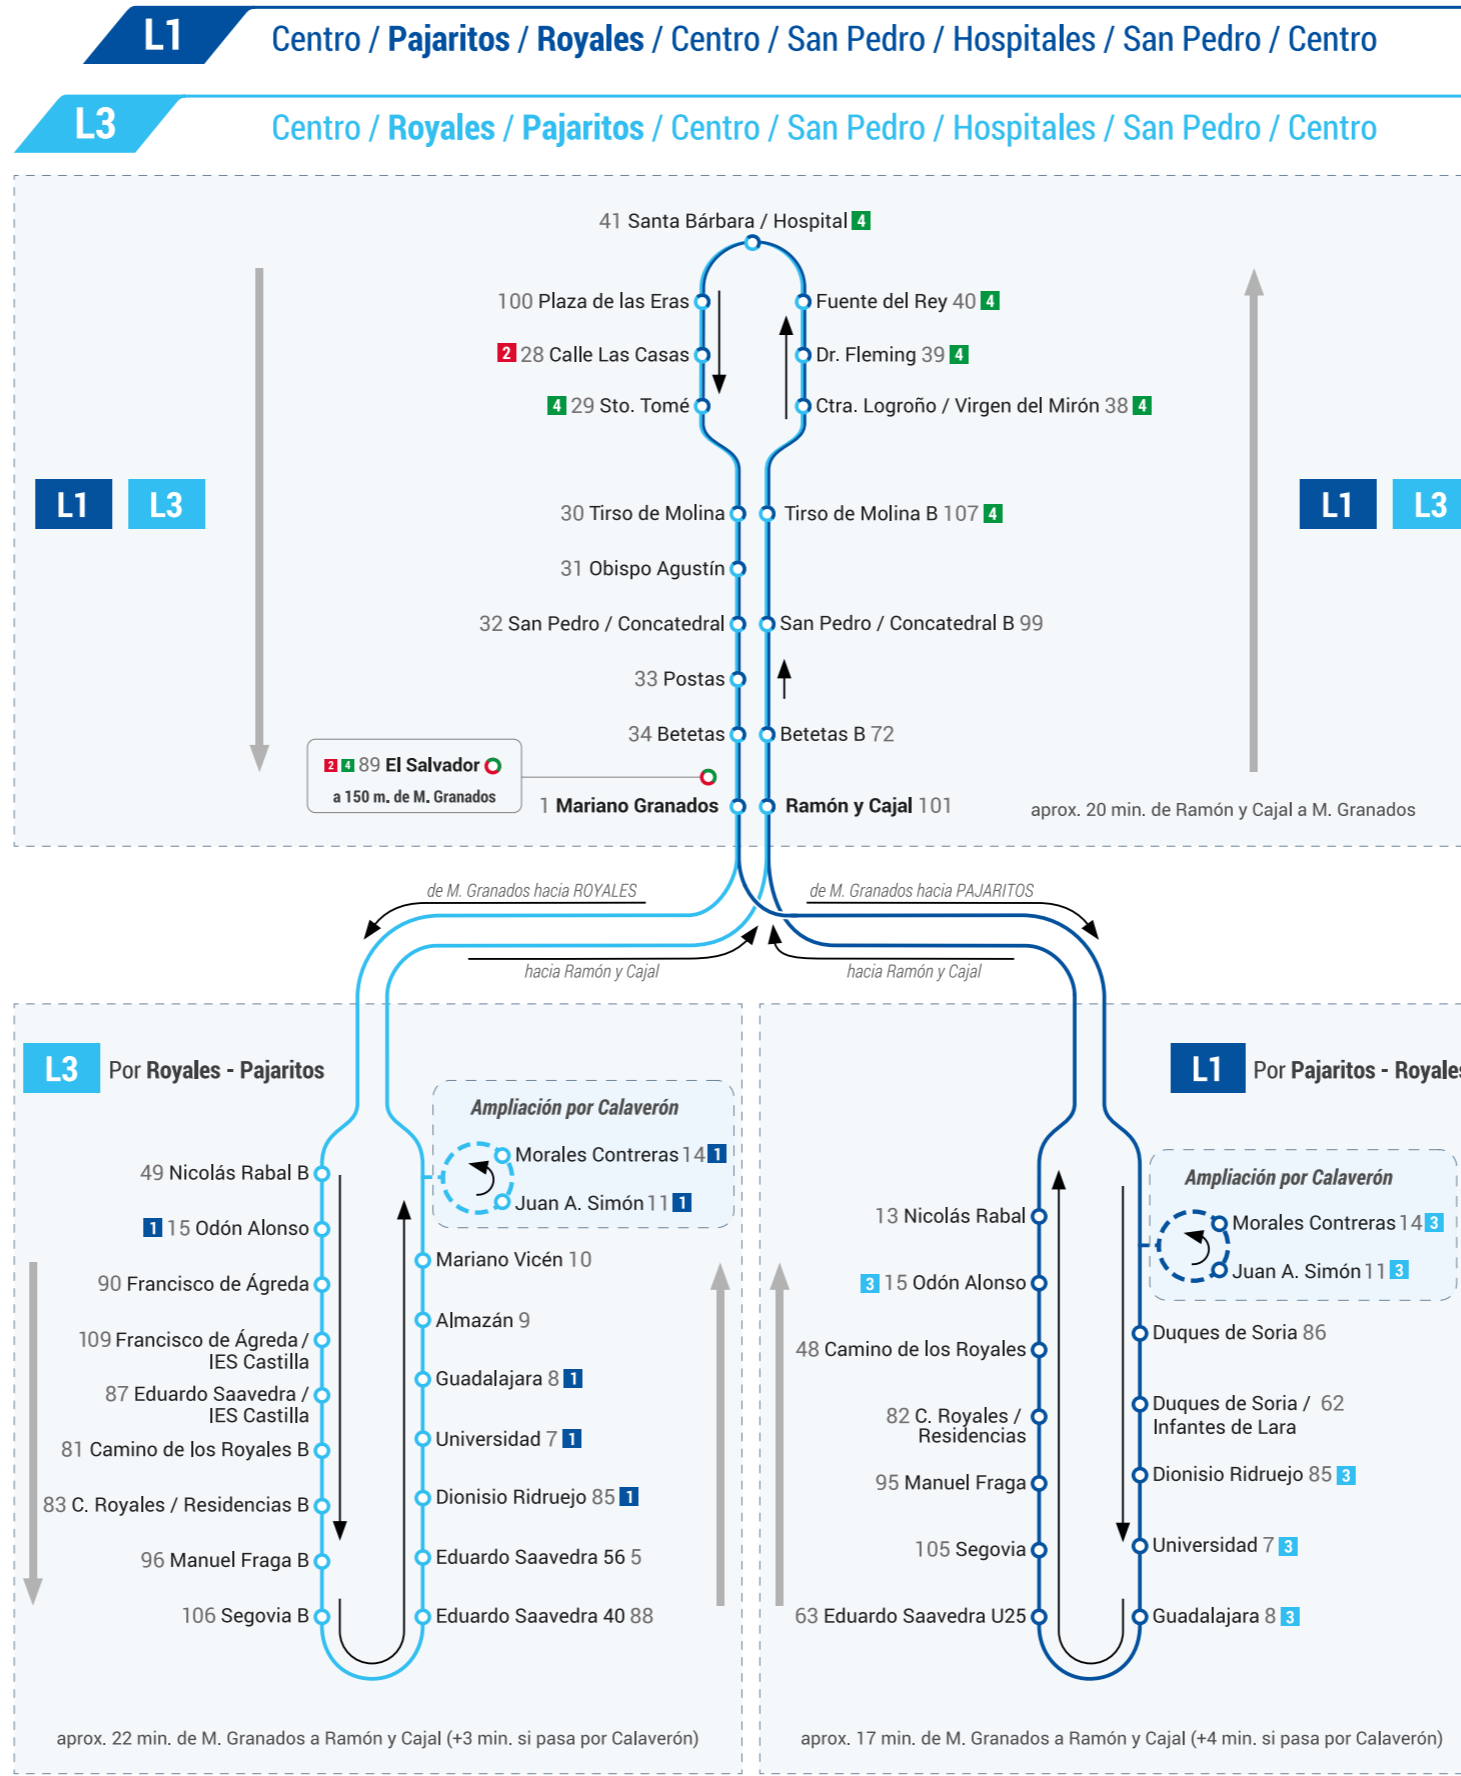

¿Sabías que...?

Todas las líneas pasan por el **centro de la ciudad**.

Todas las líneas pasan por el **Hospital Santa Bárbara**.

Las líneas 1, 3 y 4 pasan por el **Hospital Virgen del Mirón**.

Ahora tienes más **trayectos directos** de ida y vuelta combinando líneas.

El **transbordo** entre distintas líneas es **gratuito** durante 40 minutos.

Las líneas 1 y 3 **son la misma línea** entre Ramón y Cajal y Mariano Granados.

Las líneas 1 y 3 **recorren las mismas zonas** de la ciudad entre Mariano Granados y Ramón y Cajal pero en dirección opuesta. Si tu autobús acaba de pasar, el siguiente será el de la otra línea en la parada y dirección opuestas.

Salidas de: **HORARIOS LABORABLES.**

	L1	L3	L1	L3	L1	L3	L1	L3	L1	L3
Plaza Mariano Granados	7:09*	7:22*	7:50	8:09	8:33*	9:00	9:20	9:50	10:05*	10:40
	10:55*	11:30	11:45	12:20*	12:35*	13:10	13:25*	14:00	14:15*	14:50*
	15:05*	15:40	15:55	16:29	16:45*	17:17*	17:35*	18:05	18:25*	18:58
	19:15*	19:47*	20:05*	20:37	20:55*	21:27	21:45*	22:17*		

Salidas de: HORARIOS DOMINGOS Y FESTIVOS. Laborables y sábados sin servicio.

Pza. El Salvador	8:20	9:20	10:20	11:20	12:20	13:20	14:20	15:20	16:20	17:20	18:20	19:20	20:20	21:20
Pza. Mariano Granados	8:49	9:49	10:49	11:49	12:49	13:49	14:49	15:49	16:49	17:49	18:49	19:49	20:49	21:49
Ramón y Cajal	9:02	10:02	11:02	12:02	13:02	14:02	15:02	16:02	17:02	18:02	19:02	20:02	21:02	22:02